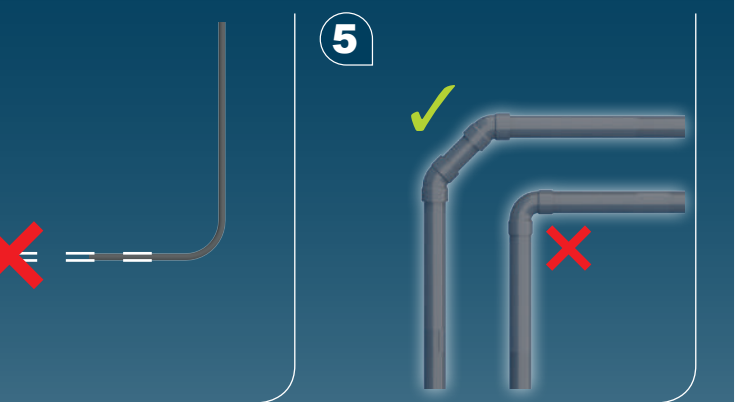

CZ NÁVOD K INSTALACI A POUŽÍVÁNÍ

TR KURULUM KILAVUZU

CN 用户应保留安装指南以备用

KR 설치내용서

HR UPUTA ZA INSTALACIJU

AR بي كترتلا قرط

CE

12