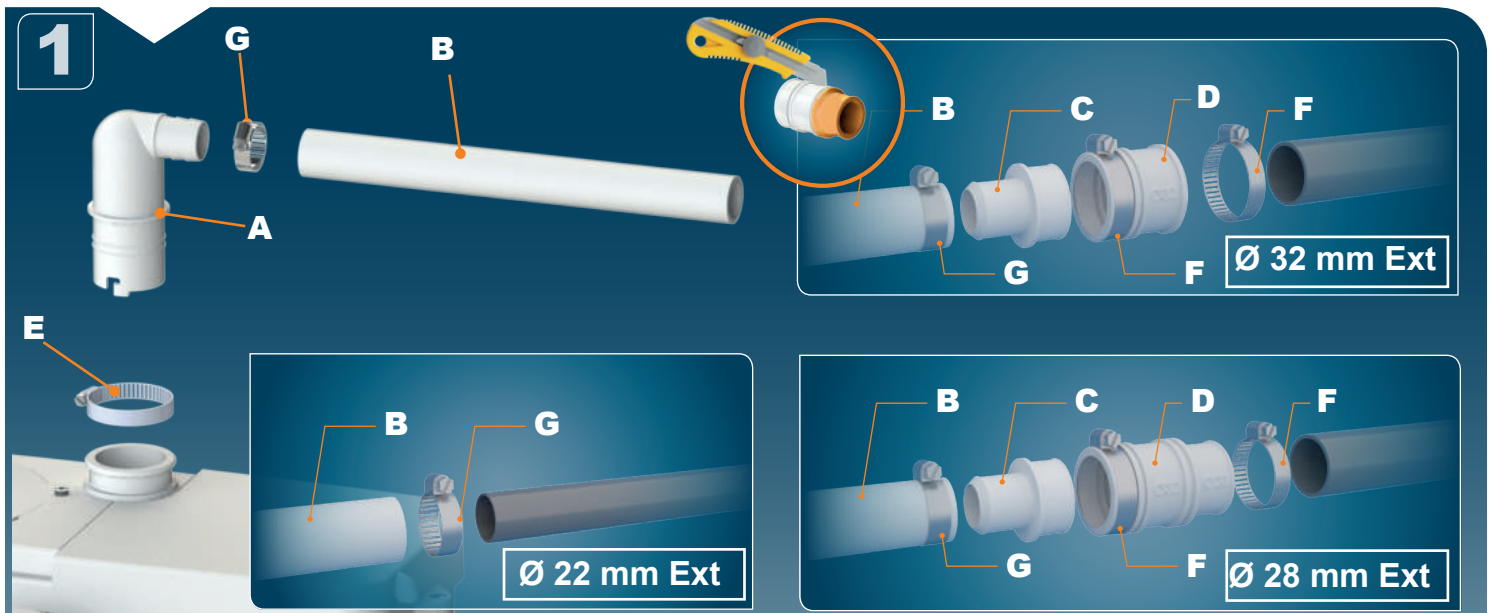

CZ NÁVOD K INSTALACI A POUŽÍVÁNÍ

TR KURULUM KILAVUZU

CN 用户应保留安装指南以备用

KR 설치내용서

HR UPUTA ZA INSTALACIJU

AR بي كترتلا قرط

CE

12