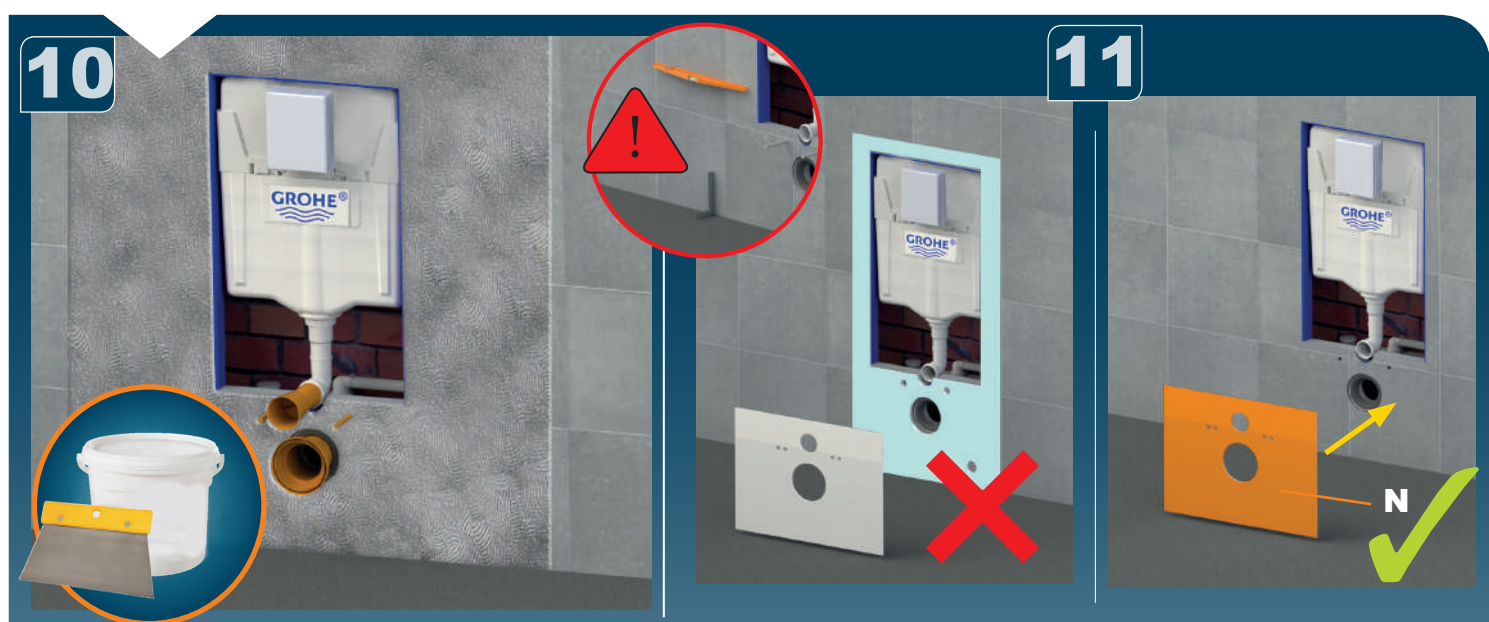

CZ NÁVOD K INSTALACI A POUŽÍVÁNÍ

TR KURULUM KILAVUZU

CN 用户应保留安装指南以备用

KR 설치내용서

HR UPUTA ZA INSTALACIJU

AR بي كترتلا قرط

CE

12