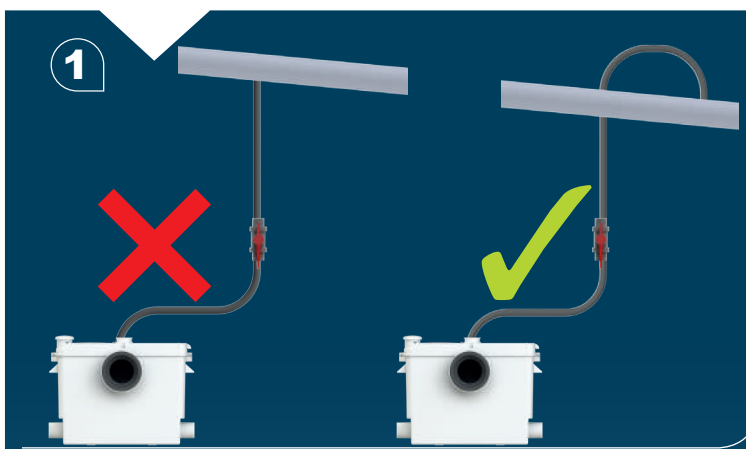

CZ NÁVOD K INSTALACI A POUŽÍVÁNÍ

TR KURULUM KILAVUZU

CN 用户应保留安装指南以备用

KR 설치내용서

HR UPUTA ZA INSTALACIJU

AR بي كترتلا قرط

CE

12