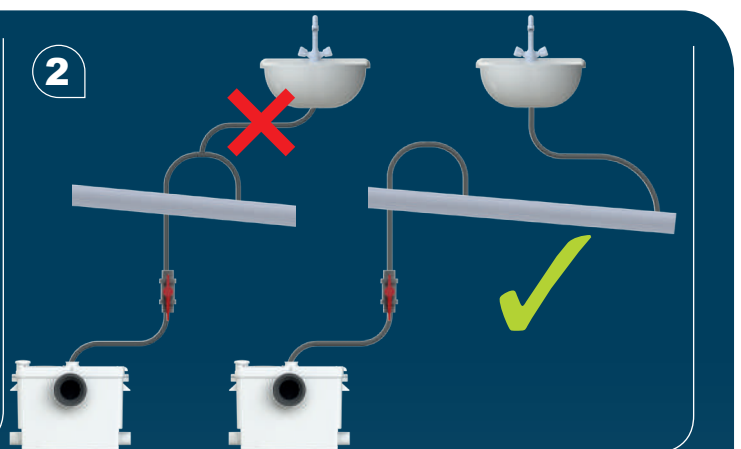

CZ NÁVOD K INSTALACI A POUŽÍVÁNÍ

TR KURULUM KILAVUZU

CN 用户应保留安装指南以备用

KR 설치내용서

HR UPUTA ZA INSTALACIJU

AR بي كترتلا قرط

CE

12