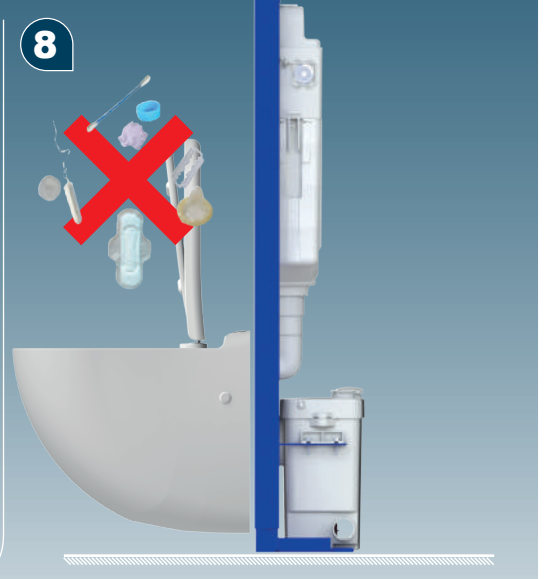

CZ NÁVOD K INSTALACI A POUŽÍVÁNÍ

TR KURULUM KILAVUZU

CN 用户应保留安装指南以备用

KR 설치내용서

HR UPUTA ZA INSTALACIJU

AR بي كترتلا قرط

CE

12