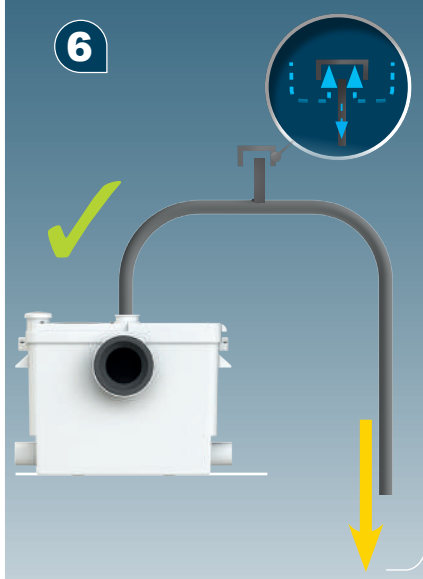

CZ NÁVOD K INSTALACI A POUŽÍVÁNÍ

TR KURULUM KILAVUZU

CN 用户应保留安装指南以备用

KR 설치내용서

HR UPUTA ZA INSTALACIJU

AR بي كترتلا قرط

CE

12