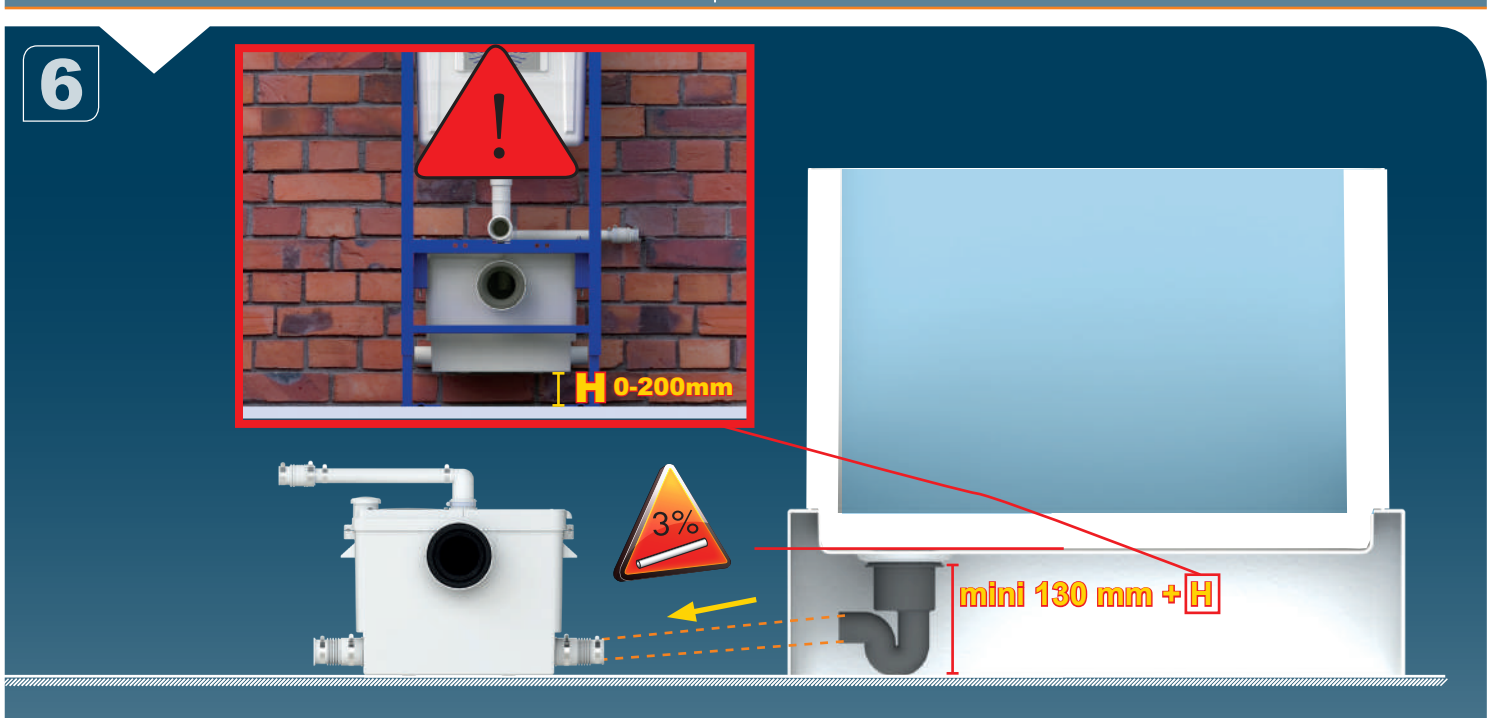

CZ NÁVOD K INSTALACI A POUŽÍVÁNÍ

TR KURULUM KILAVUZU

CN 用户应保留安装指南以备用

KR 설치내용서

HR UPUTA ZA INSTALACIJU

AR بي كترتلا قرط

CE

12