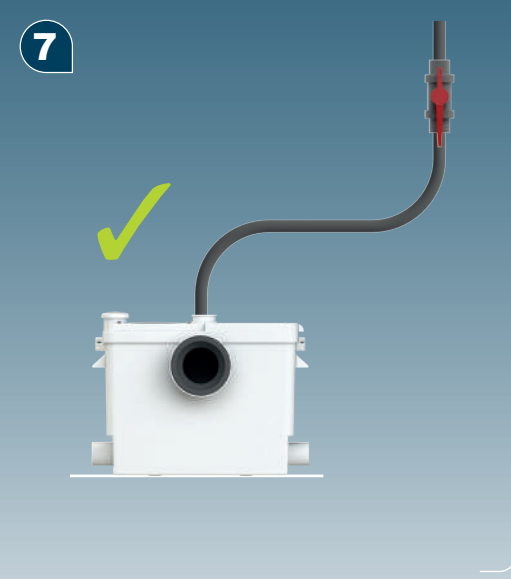

CZ NÁVOD K INSTALACI A POUŽÍVÁNÍ

TR KURULUM KILAVUZU

CN 用户应保留安装指南以备用

KR 설치내용서

HR UPUTA ZA INSTALACIJU

AR بي كترتلا قرط

CE

12