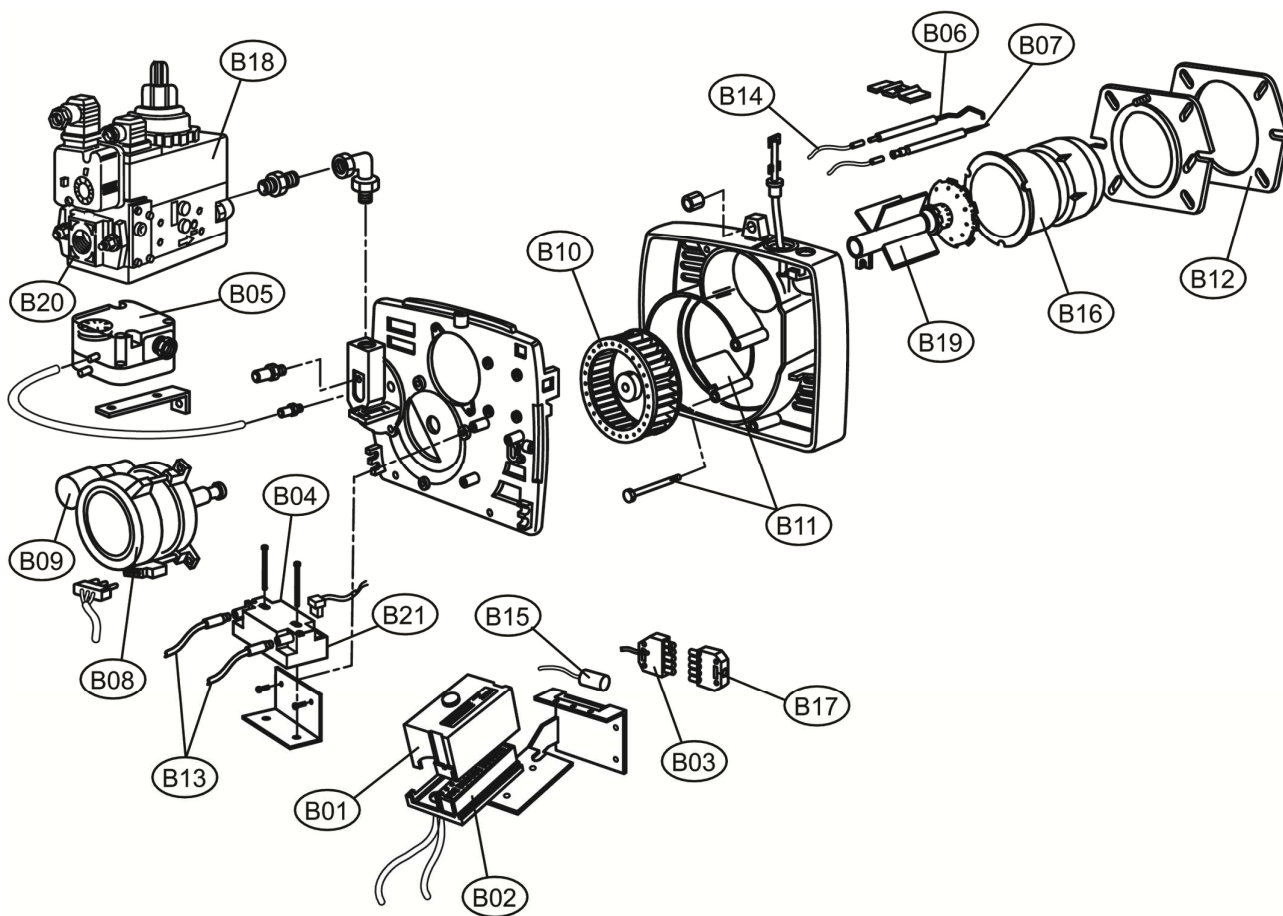

**Lista Pezzi / Spare Parts / Ersatzteile / List Onderdelen
Liste Pieces Detaches / Lista Piezas De Repuesto**

EM 3-E.D2

Lamborghini
CALORECLIMA

Lista Pezzi / Spare Parts / Ersatzteile / List Onderdelen
Liste Pieces Detaches / Lista Piezas De Repuesto

EM 3-E.D2

**Lista Pezzi / Spare Parts / Ersatzsteile / List Onderdelen
Liste Pieces Detaches / Lista Piezas De Repuesto**

EM 3-E.D2

Номер	Артикул	Наименование	К-во
A01	3981C080	Кожух горелки (Z301140280)	1.000
B01	3980Z860	Блок управления (Z304042480)	1.000
B02	3980N040	Основание блока управления (Z304015510)	1.000
B03	3980N060	Разъем (Z304034220)	1.000
B04	3981A780	Трансформатор DANFOSS (Z304044070)	1.000
B05	3981A830	Реле давления воздуха ARIA (Z304034140)	1.000
B06	3981C120	Электрод ионизации(Z304032190)	1.000
B07	3980Z940	Электрод розжига(Z304018510)	1.000
B08	3980Z850	Двигатель 100W (Z301125710)	1.000
B09	3980N130	Конденсатор (Z304041840)	1.000
B10	3981B720	Крыльчатка вентилятора D108 (Z304046511)	1.000
B11	3981C130	Воздушная заслонка+ось воздушной заслонки	1.000
B12	3980N180	Изолирующая прокладка(Z301077850)	1.000
B13	3981C090	Кабель электрода (Z301127260)	1.000
B14	3980Z910	Провод электрода ионизации(Z301070100)	1.000
B15	3981F410	Фильтр (36509920)	1.000
B16	3981C100	Труба (Z301095750)	1.000
B17	3980N260	Разъем подключения(мама) (Z304032100)	1.000
B18	3980Z830	Газовый клапан MB-DLE 403(Z304036070)	1.000
B19	3981C110	Дефлектор (Z308013020)	1.000
B20	3981C140	Фланец D.1/2"(Z304045940)	1.000
B21	3981E570	Трансформатор электрода розжига	1.000