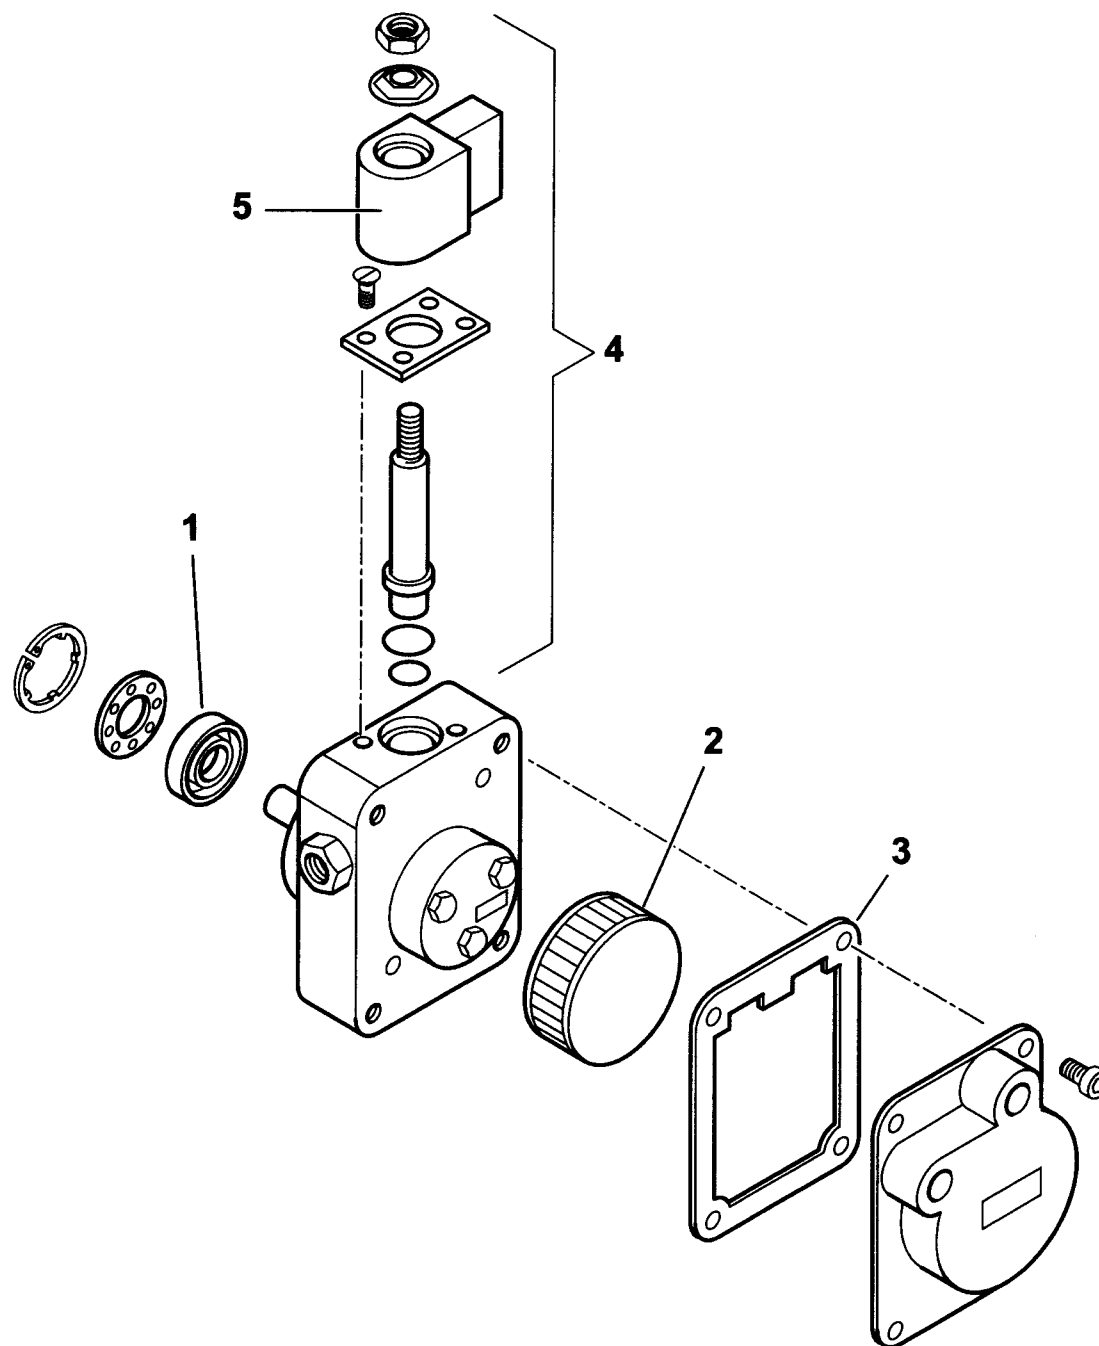

POMPA - PUMP - BOMBA - POMPE - PUMPE cod. 30750

|              |                 |
|--------------|-----------------|
| baltur       | 30750 T01       |
| dis. Balboni | visto: Gilli C. |

TAV.F5

**30750 POMPA SUNTEC AS47C 1538 6P0500**

esploso 30750T01 L02

| Rif. | Codice     | Descrizione    |
|------|------------|----------------|
| 1    | 95089      | TENUTA POMPA   |
| 2    | 0004050030 | FILTRO         |
| 3    | 0004050049 | GUARNIZIONE    |
| 4    | 95115      | ELETTROVALVOLA |
| 5    | 95116      | BOBINA         |