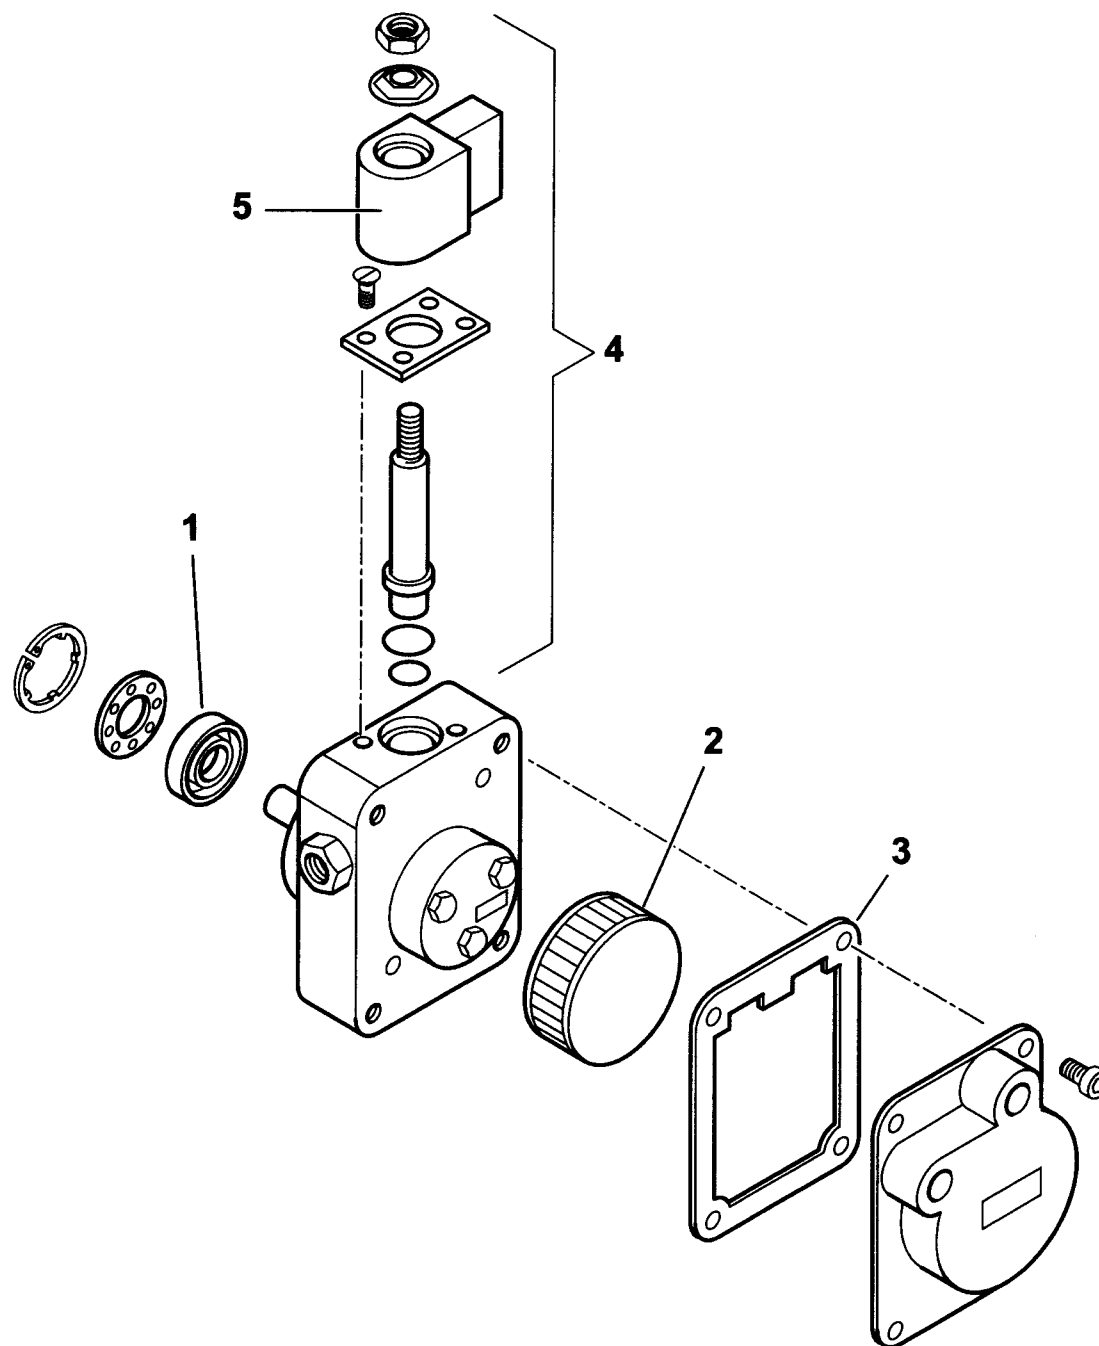

POMPA - PUMP - BOMBA - POMPE - PUMPE cod. 30750

baltur	30750 T01
dis. Balboni	visto: Gilli C.

TAV.F5

30750 POMPA SUNTEC AS47C 1538 6P0500

esploso 30750T01 L02

Rif.	Codice	Descrizione
1	95089	TENUTA POMPA
2	0004050030	FILTRO
3	0004050049	GUARNIZIONE
4	95115	ELETTROVALVOLA
5	95116	BOBINA