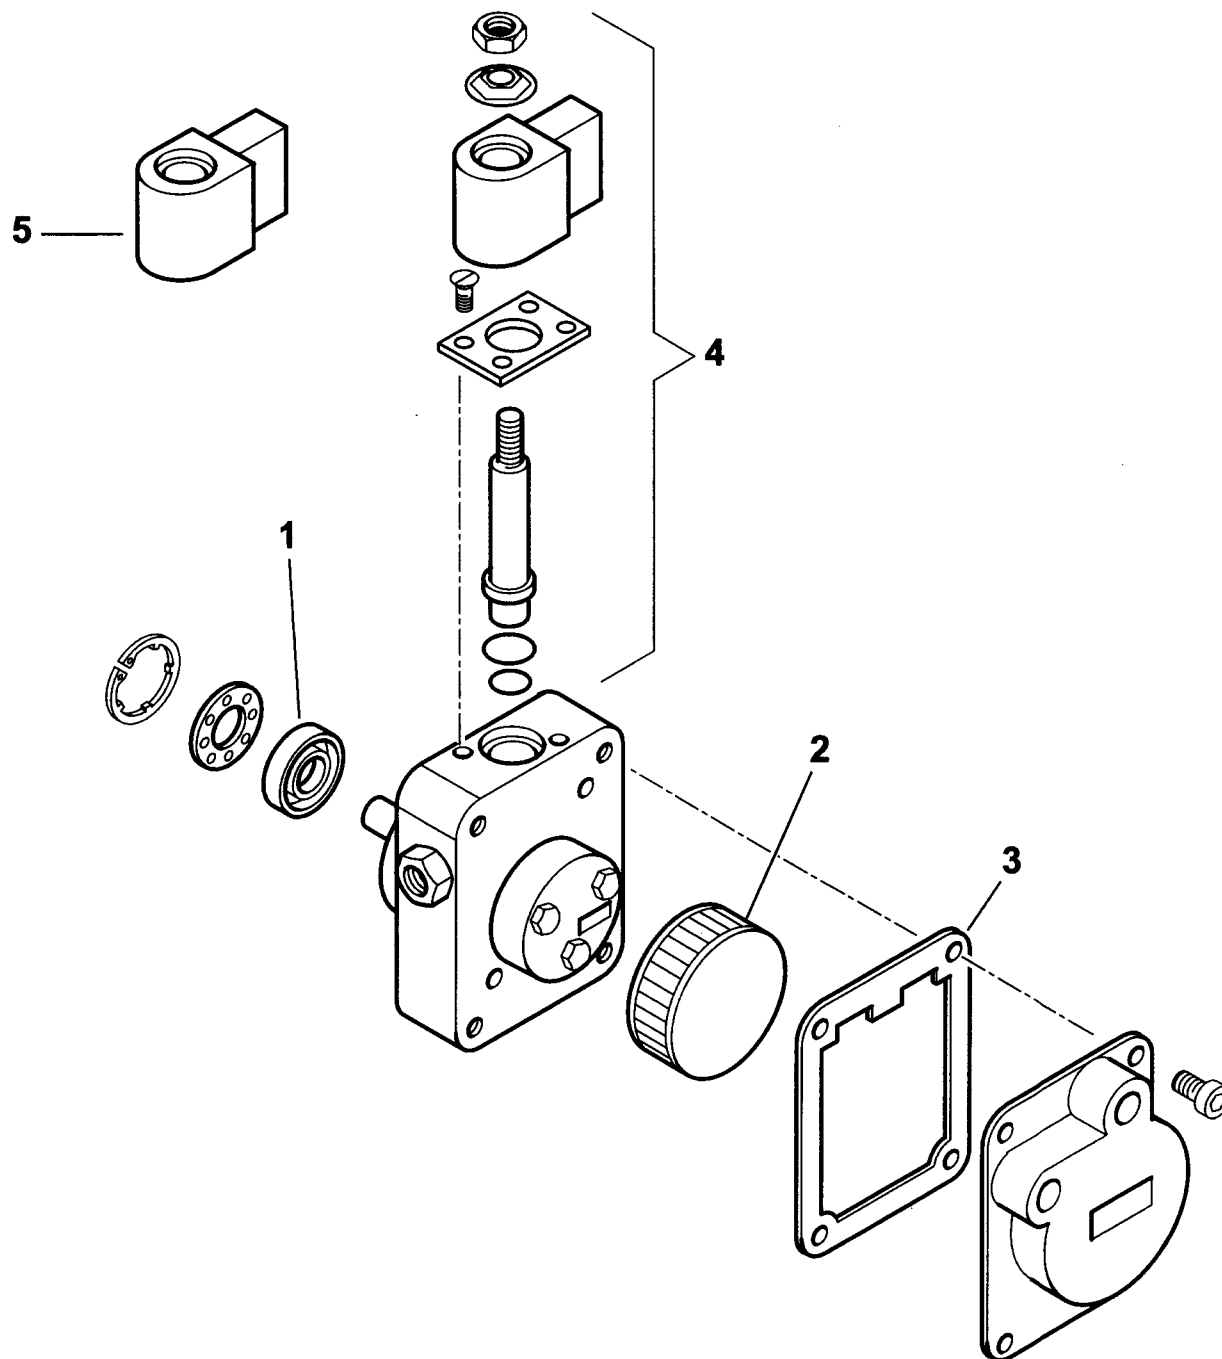

POMPA - PUMP - BOMBA - POMPE - PUMPE cod. 30750

**Prodotto Finito**      **Data**      **Boll.**    **Codice**

30750 - POMPA SUNTEC AS47C 1538 5P0500

Tavola Esploso: T01

Lista Ricambi: L01

01/01/1995	01	95089	TENUTA POMPA SUNTEC AN-AS-AE-D
01/01/1995	02	0004050030	FILTRO POMPA SUNTEC A
01/01/1995	03	95552	GUAR.NE COP.CHIO AS-AN-AT-D
01/01/1995	04	95115	E.V. POMPA SUNTEC
01/01/1995	05	95116	BOBINA X EV POMPA SUNTEC