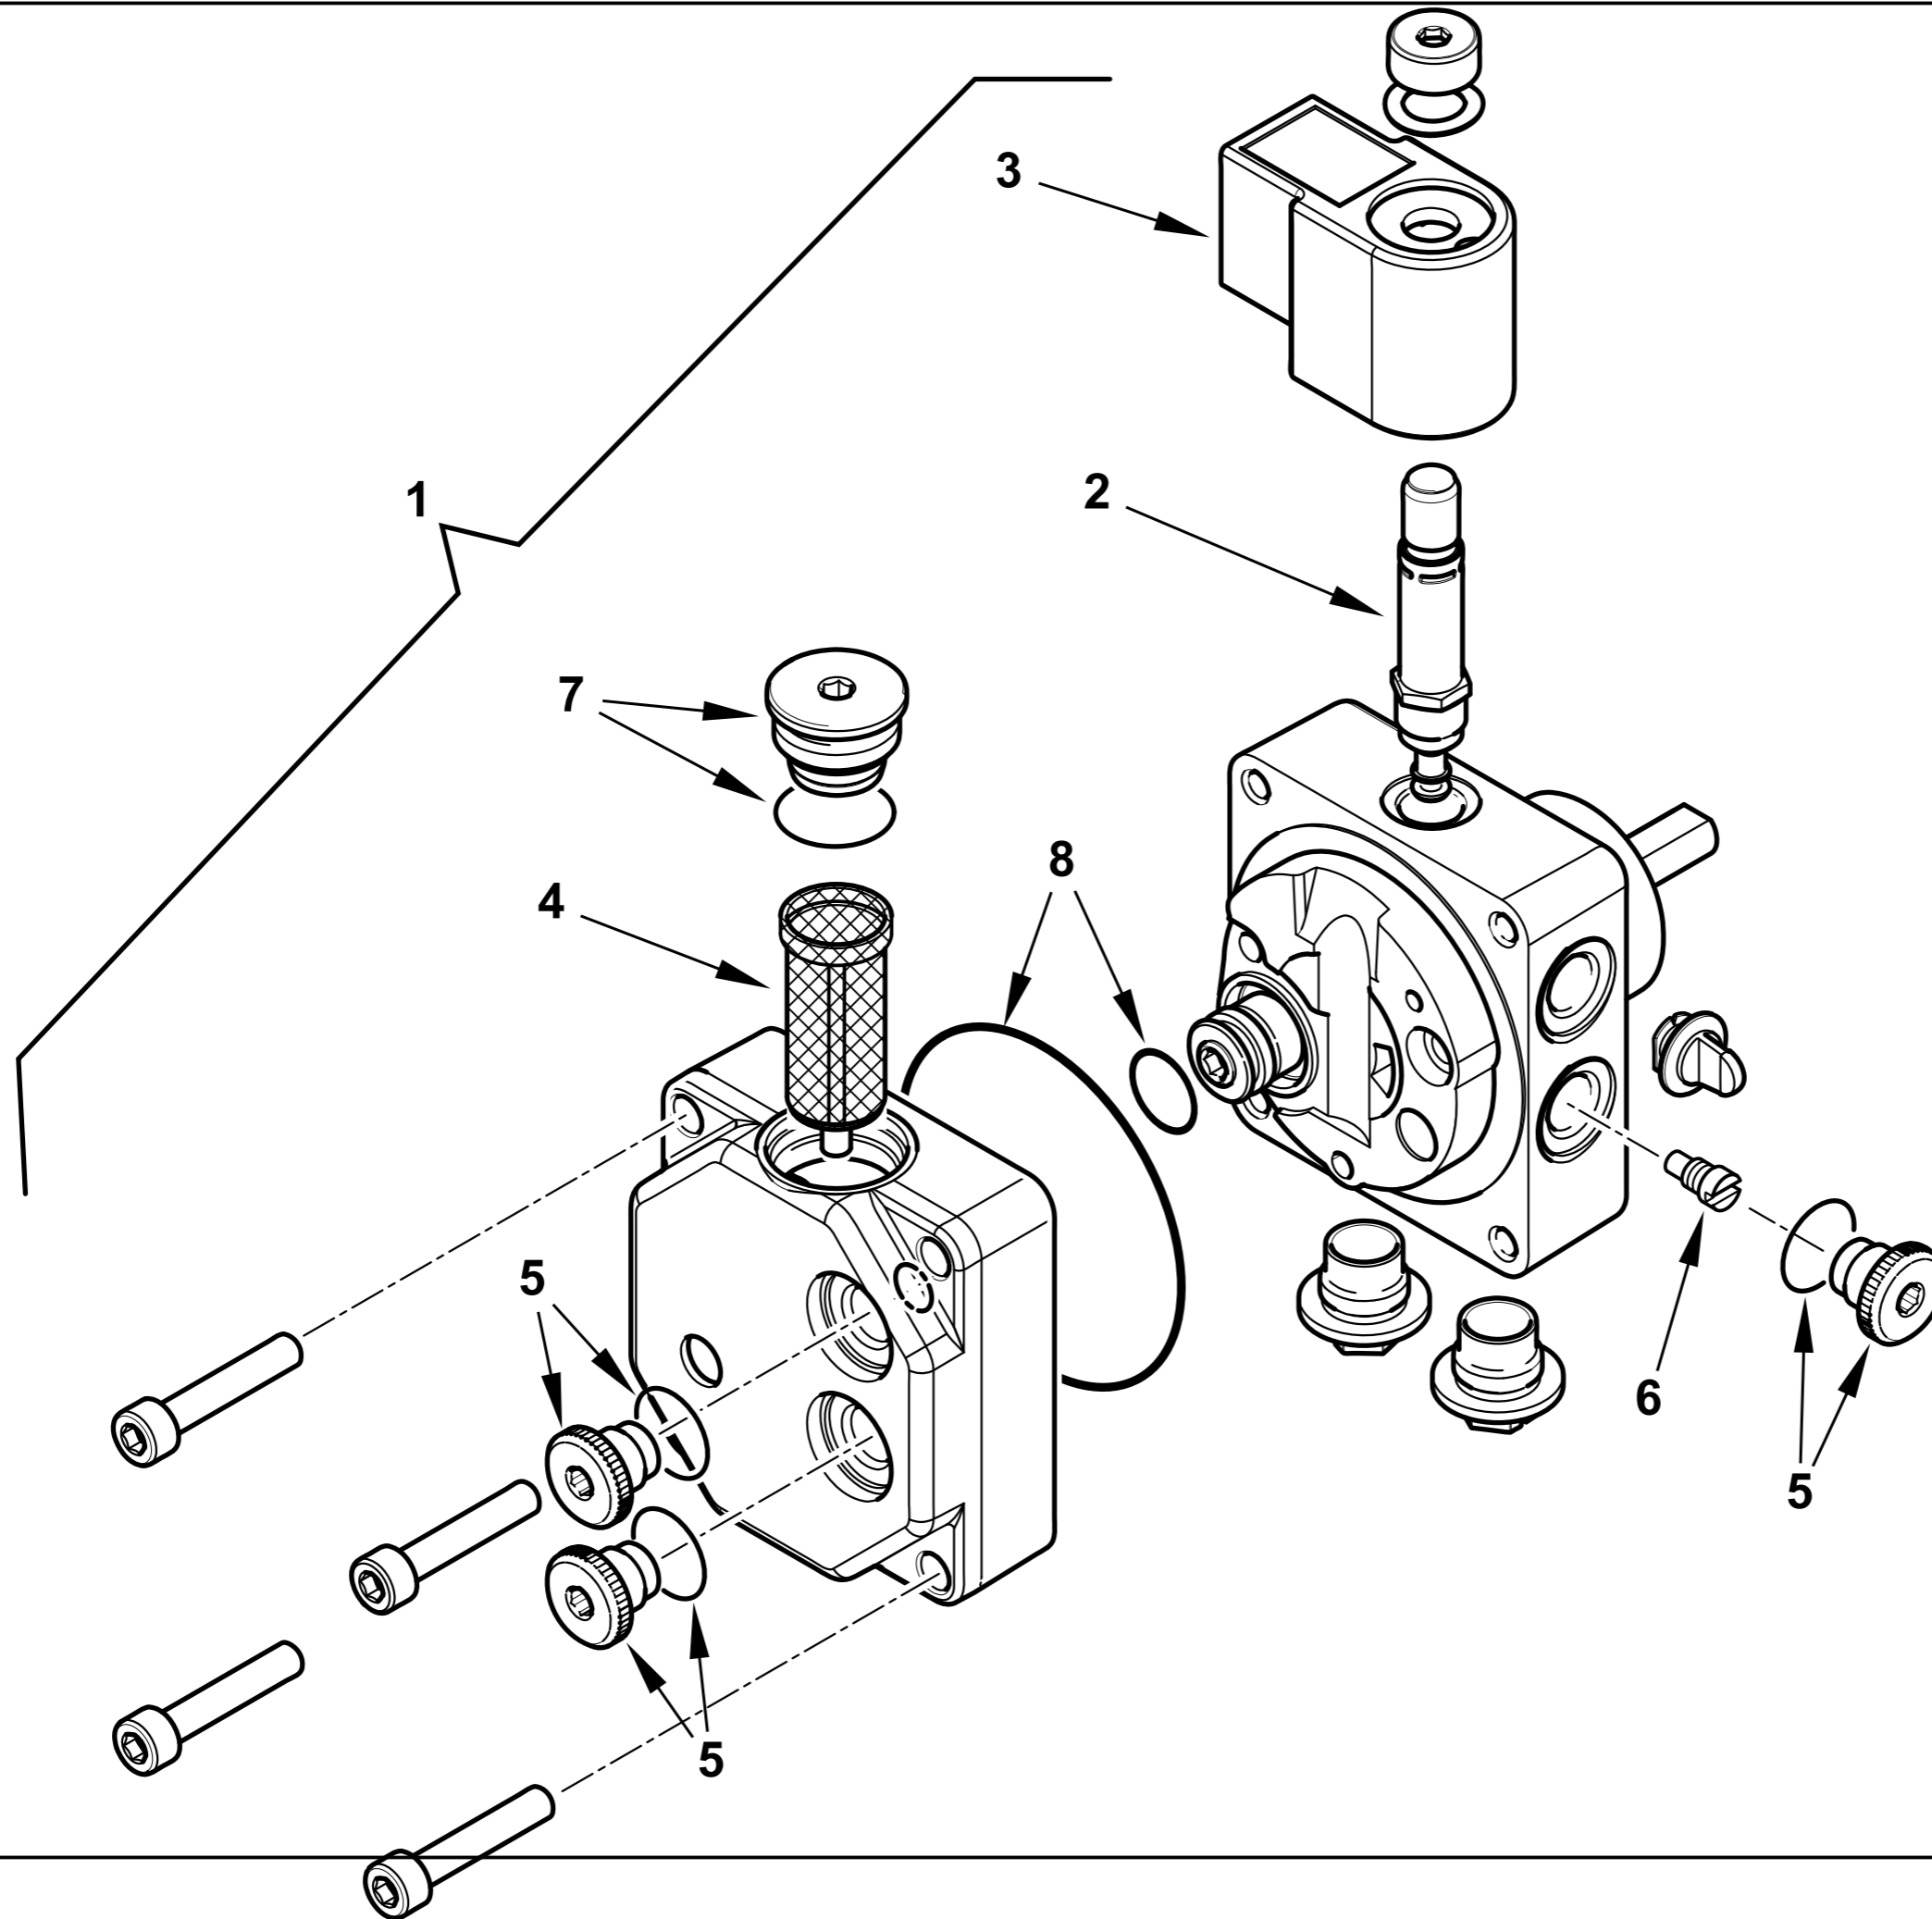

30750 POMPA SUNTEC AS47C 1538 6P0500

Rif.	Codice	Descrizione
1	95089	TENUTA POMPA SUNTEC AN-AS-AE
2	0004050030	FILTRO POMPA SUNTEC A
3	0004050049	GUAR.NE COP. AN-AS-AE-AP-AL-AT
4	95115	ELETTROVALVOLA
5	95116	BOBINA X EV POMPA SUNTEC

esploso 30750T02 lista L02

Rif.	Codice	Descrizione

0005060069**POMPA DANFOSS BFP21L3L2**

Rif.	Codice	Descrizione
1	0005060069	POMPA DANFOSS BFP21L3L2
2	0004050098	STELO BOBINA DANFOSS NC
3	0004102006	BOBINA POMPA DANFOSS NC 220V
4	0004050096	FILTRO POMPA DANFOSS BFP
5	0004050201	TAPPO 1/8"+OR POMPA DANF. BFP
6	0004050203	VITE MONOTUBO POMPA DANF. BFP
7	0004050202	TAPPO 1/4"+OR POMPA DANF. BFP
8	0004050200	KIT GUAR. OR POMPA DANFOSS BFP

esploso 0002994136 rev.0

Rif.	Codice	Descrizione

35530011 BTL 10 H

esploso 35530011 T07 Lista 07
